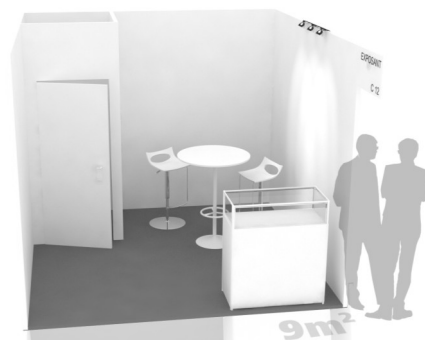

Vous souhaitez exposer à VAPEVENT ? Découvrez nos offres de stand.

⇒ **Les droits d'inscription obligatoires : 250 € HT**

⇒ **Stand nu : 215 € HT / M²**

Nous vous proposons des espaces nus (sans option ni cloison) de 9 m², 12 m², 15 m², 18 m², 21 m², 24 m², 36 m², 42 m², 54 m² et 66 m². Il est strictement interdit d'utiliser les cloisons mitoyennes. Le projet de stand est soumis obligatoirement à la validation de la Commission de sécurité au moins un mois avant le salon. Le stand nu impose à l'exposant de travailler avec un standiste.

⇒ **Stand pré-équipé : 270 € HT / M²**

Tailles des stands disponibles : 6m², 9m², 12m², 15m², 18m², 21m² et 24m².

Les stands pré-équipés comprennent :

- > Cloisons bois (hauteur 2,5m) avec coton gratté blanc - possibilité d'accrocher (< 18 kg), percer, agraffer, clouer dans les cloisons
- > 1 coffret électrique 2 kW
- > 1 rail de 3 spots par tranche de 6m²
- > Réserve 1 m²
- > 1 enseigne
- > Prestation ménage
- > Moquette (coloris noir)
- > Wi-Fi (1 compte)

**Stand pré-équipé 9 m² avec
PACK A et réserve**
(visuel non contractuel)

⇒ **Les packs mobilier* (option pour les stands pré-équipés) :**

PACK A

- 1 comptoir vitrine
- 1 table haute
- 2 chaises hautes

300 € HT

PACK B

- 2 comptoirs vitrine
- 1 table haute
- 3 chaises hautes

500 € HT

PACK C

- 3 comptoirs vitrine
- 2 table haute
- 4 chaises hautes

750 € HT

* Les visuels du mobilier sont disponibles dans le dossier d'inscription